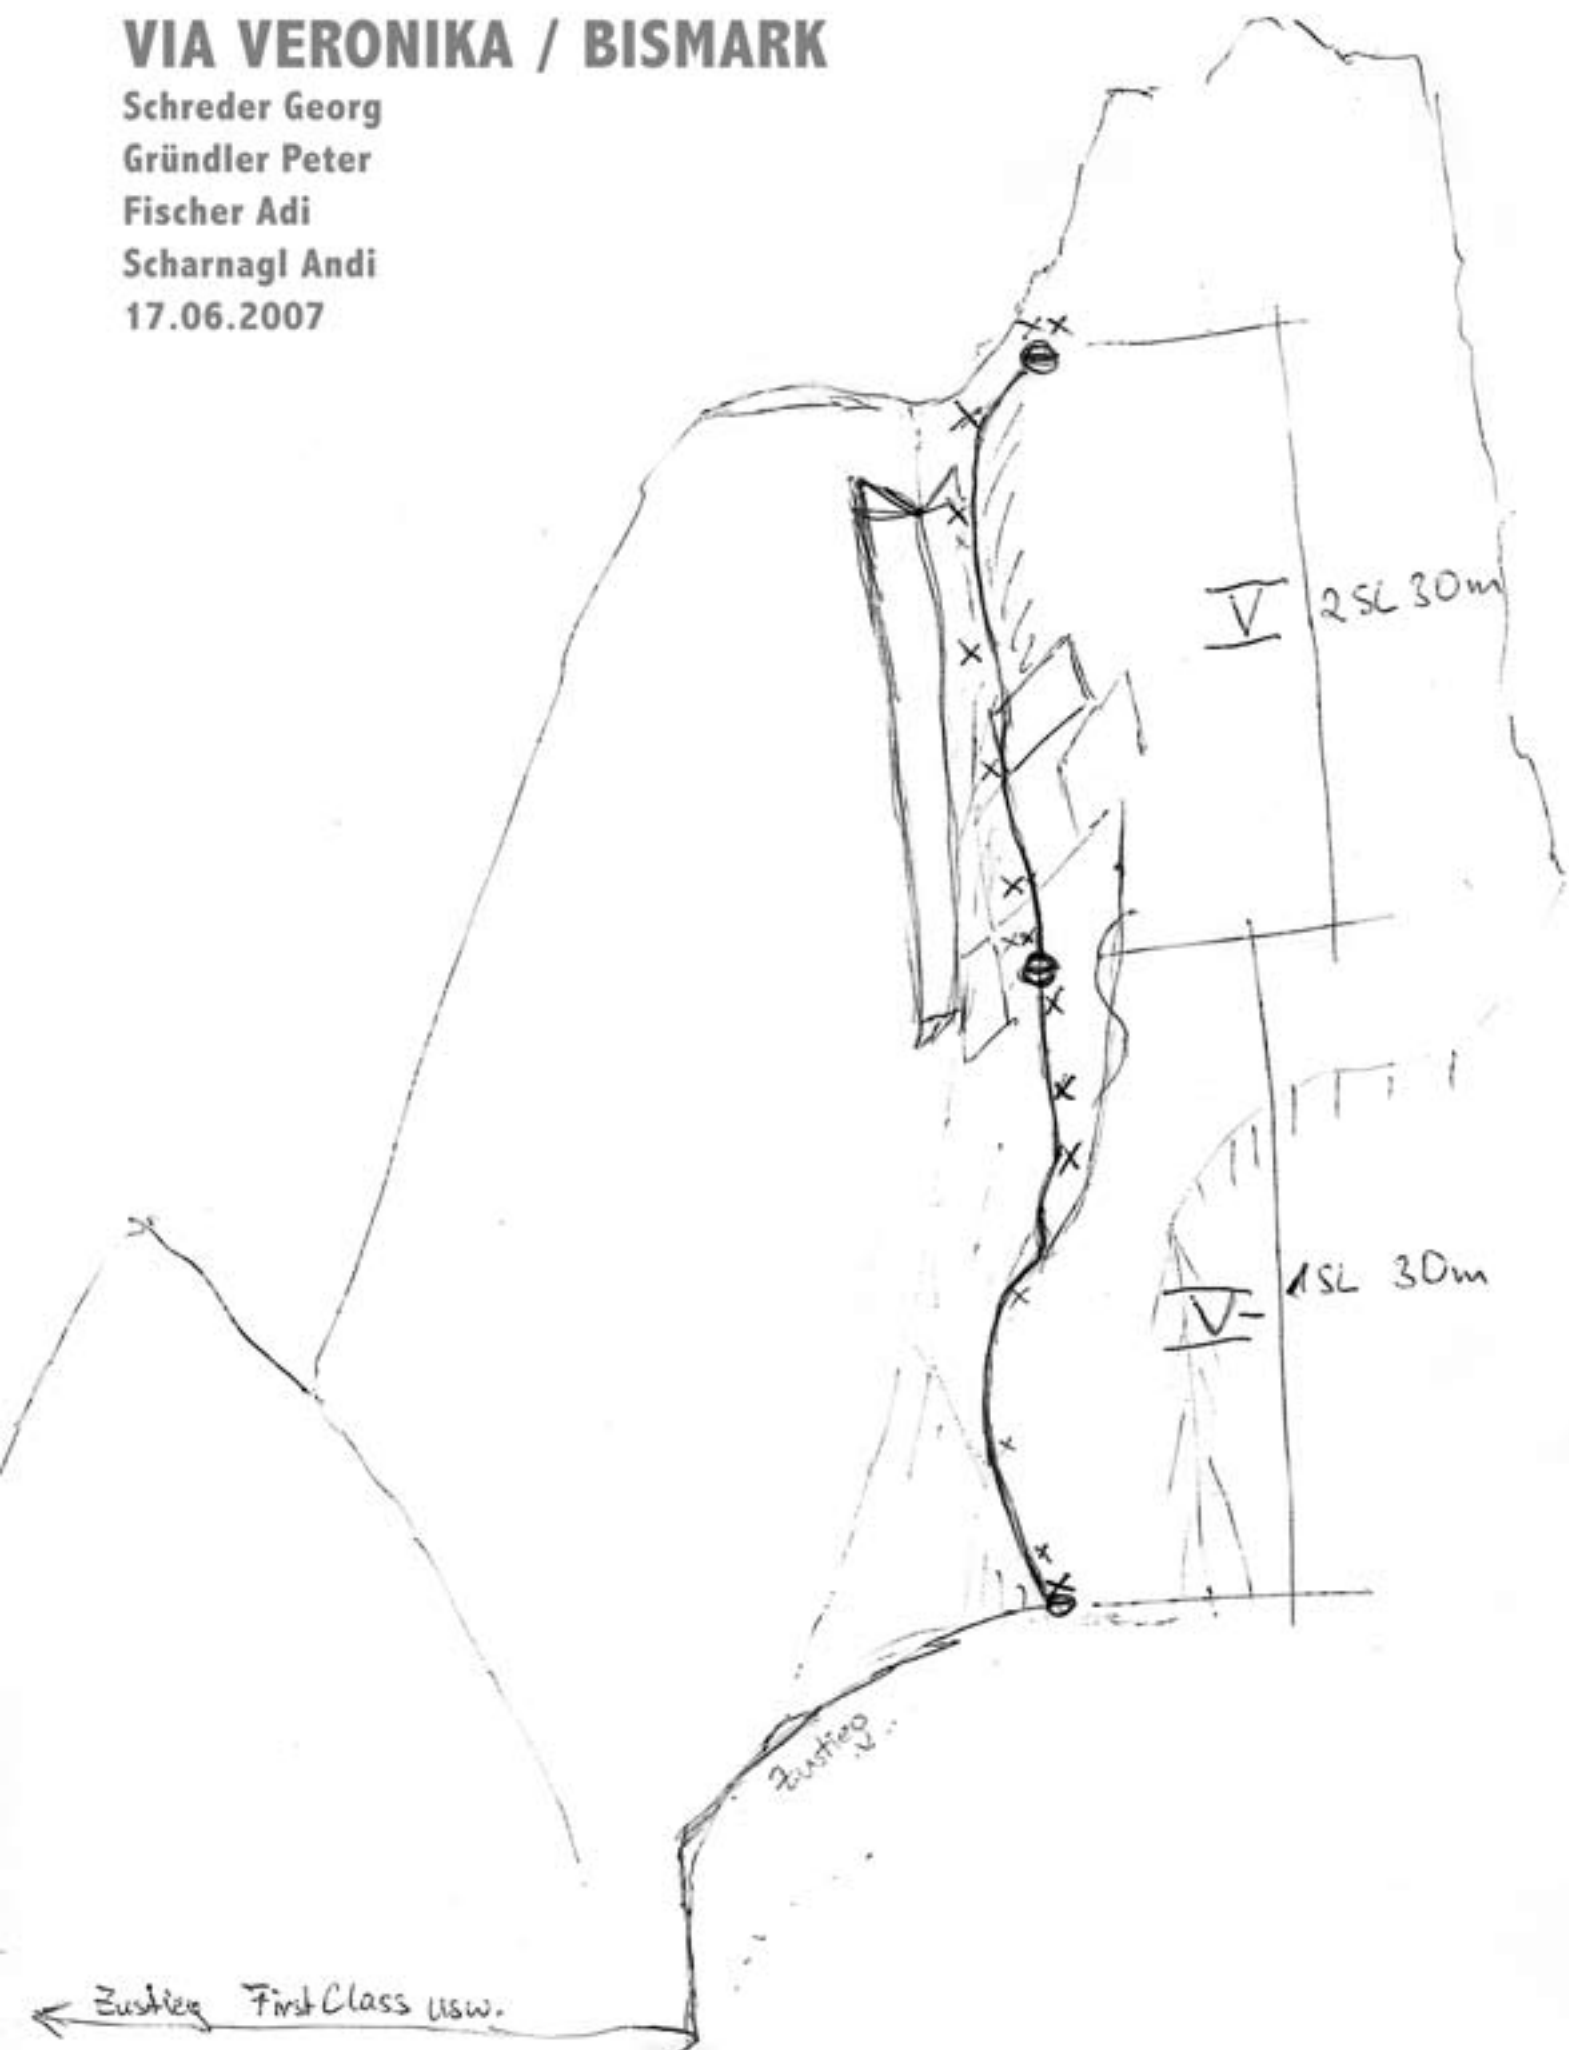

VIA VERONIKA / BISMARCK

Schreder Georg

Gründler Peter

Fischer Adi

Scharnagl Andi

17.06.2007

VIA VERONIKA/BISMARCK

2SL, 30m, V ●

1SL, 30m, V- ●

Zustieg

Zustieg
FirstClass, usw.