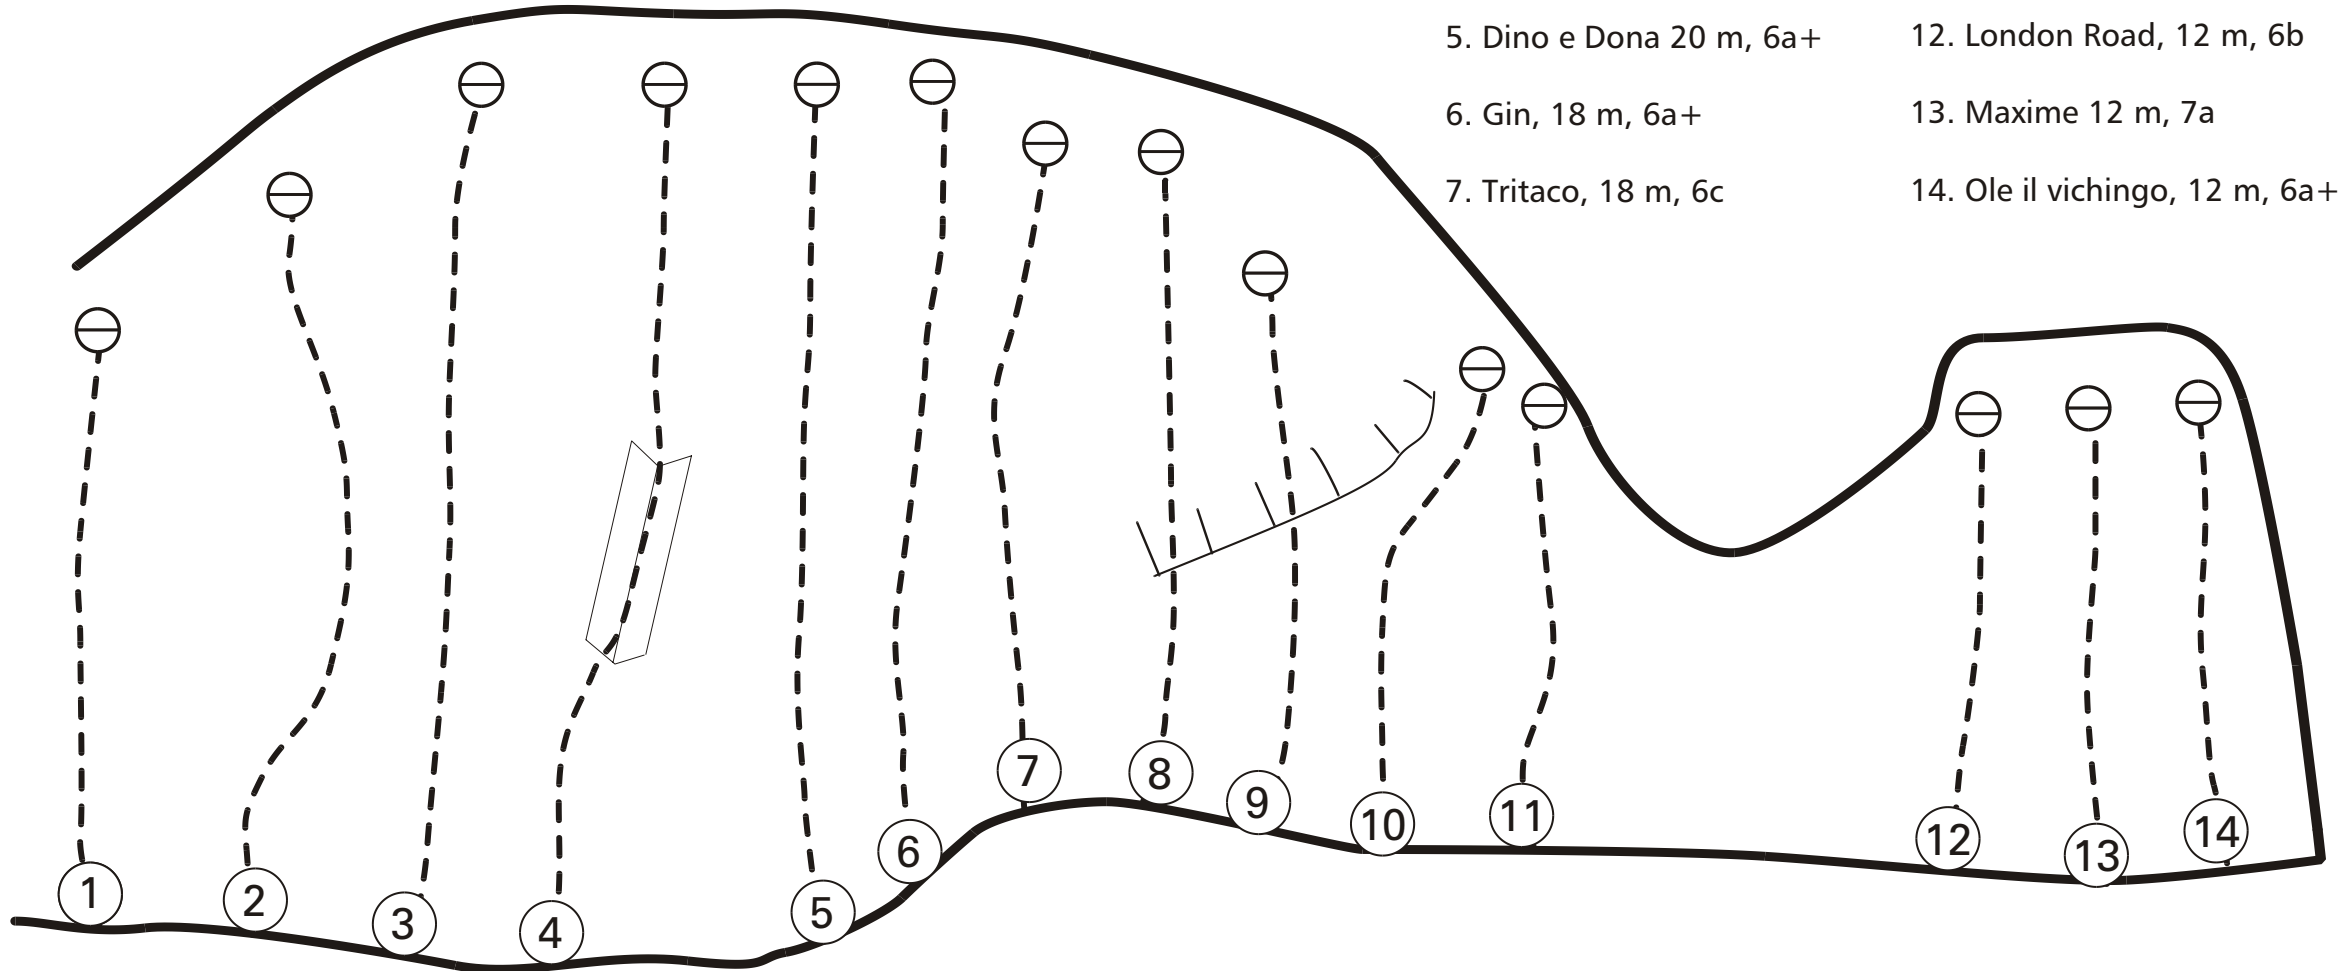

# Klettergarten "Coletta"

1. Carlo 740, 10 m, 6a

2. Il Fausto, 15 m, 6a+

3. Barba mario, 20 m, 6a

4. Telefatica, 20m, 6a

5. Dino e Dona 20 m, 6a+

6. Gin, 18 m, 6a+

7. Tritaco, 18 m, 6c

8. Procaccia, 15 m, 6c+

9. ?

10. Tenero Giacomo, 12m, 7a+

11. Drago e Barberis, 10m, 6c+

12. London Road, 12 m, 6b

13. Maxime 12 m, 7a

14. Ole il vichingo, 12 m, 6a+

von Coletta